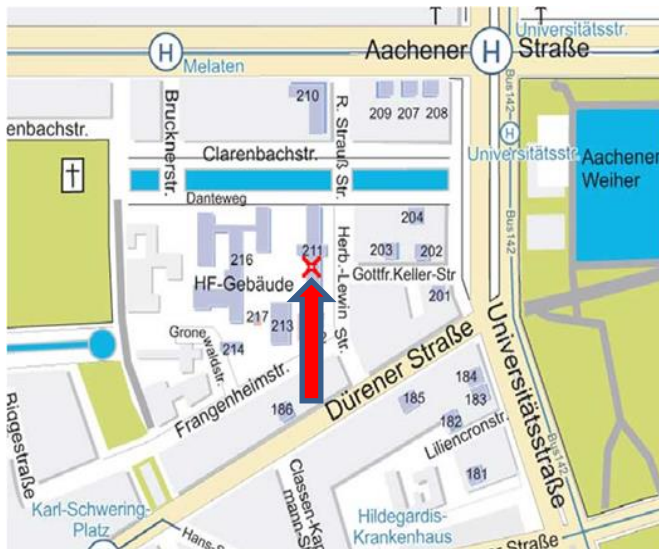

Gebäude 211 (IBW-Gebäude)
Herbert-Lewin-Str. 2, 50931 Köln

Sie finden uns in der Herbert-Lewin-Str.2 (Gebäude 211), im 3.OG Raum 3.39 (sich Lageplan):

Melden Sie sich in **Raum 3.39** im 3. OG des IBW-Gebüdes in der Herbert-Lewin-Str. 2 (Gebäude 211)!!!